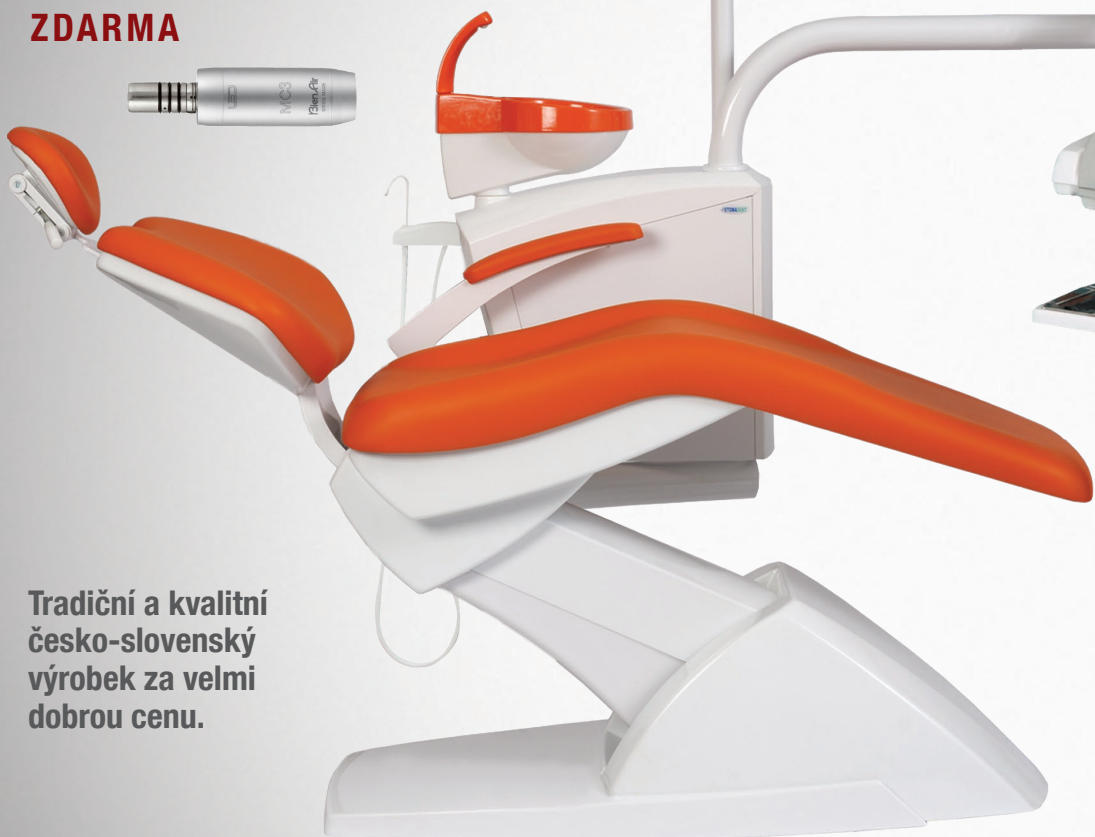

PRAGODENT 2018

akce

STOMADENT® NEO Light

Mikromotor
Bien-Air MC3 LED
ZDARMA

Tradiční a kvalitní
česko-slovenský
výrobek za velmi
dobrou cenu.

LED světlo Look
Plynule nastavitelná svítivost
10 000 - 30 000 Lux
bezdotykové ovládání

Ovládání fóliovou klávesnicí s displejem
(vč. ovládání křesla a programování funkcí soupravy)

Vybavení soupravy Stomadent NEO Light

- Elektronicky řízená souprava
- Stolek lékaře se čtyřmi nástroji s horním vedením hadic a ovládáním funkcí pomocí fóliové klávesnice
- Třífunkční stříkačka
- Pozice pro světelnou turbínu
- Pozice pro mikromotor Bien-Air MC3 LED
- LED ultrazvukový odstraňovač zubního kamene vč. koncovek
- Otáčky mikromotoru do 40 000 ot. / min.
- Negatoskop na stolku lékaře
- Pantografická ramena stolku lékaře a světla
- LED světlo Look
- Celokeramické otočné plivátko
- Odslíňovač (za příplatek panel asistentky s velkým a malým sáním)
- Příprava pro ohřivač vody
- Vestavěný zdroj tlakové vody pro chlazení nástrojů
- Časovač oplachu mísy
- Časovač plnění sklenky
- Programovatelné křeslo DC-70 NEO
- Bezešvé čalounění křesla – výběr barev dle vzorkovníku

Při objednávce je možné určit si libovolné pořadí nástrojů.

Za příplatek je možné místo křesla DC-70 NEO použít křeslo DC-70 NEO Soft nebo Tecnodent ECO19 a soupravu vybavit LCD monitorem vč. tříkloubového držáku, intraorální kamerou, LED vytvrzovací lampou nebo třífunkční stříkačkou pro asistentku.