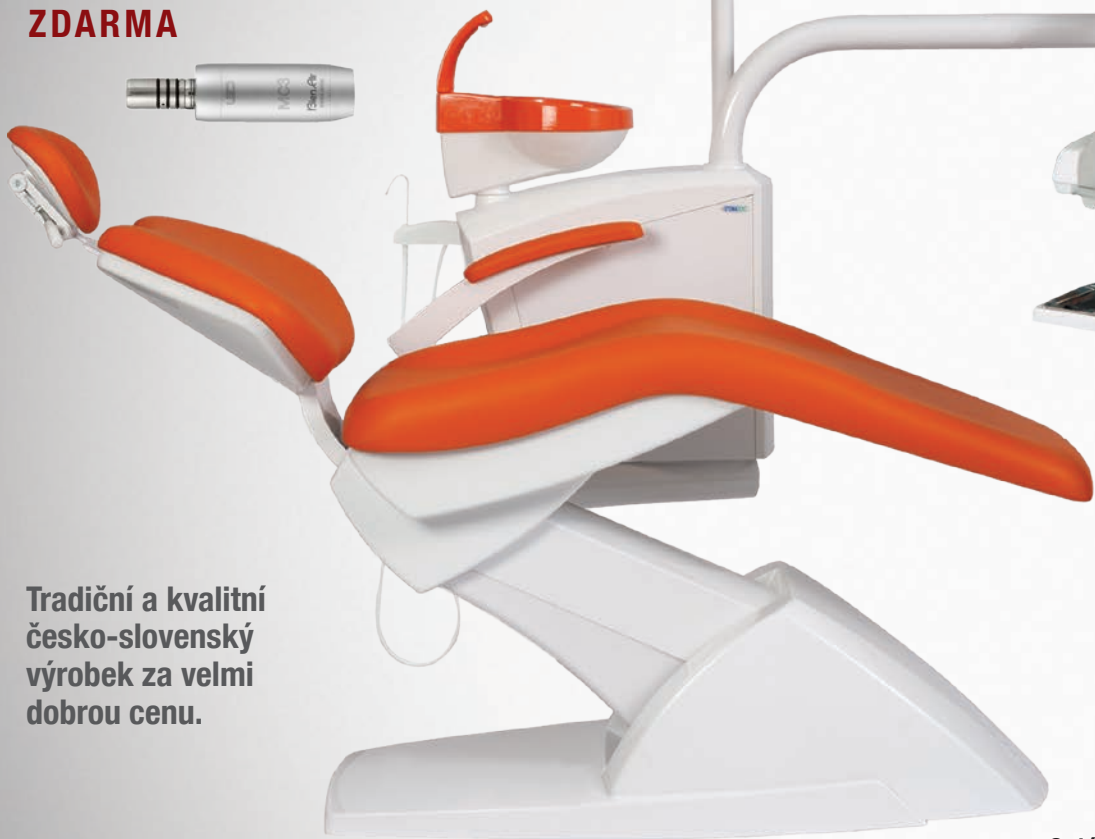

PRAGODENT 2019

akce

STOMADENT® NEO Light

Mikromotor
Bien-Air MC3 LED
ZDARMA

Tradiční a kvalitní
česko-slovenský
výrobek za velmi
dobrou cenu.

LED světlo Look
Plynule nastavitelná svítivost
10 000 - 30 000 Lux
bezdotykové ovládání

Vybavení soupravy Stomadent NEO Light

- Elektronicky řízená souprava
- Stolek lékaře se čtyřmi nástroji s horním vedením hadic a ovládáním funkcí pomocí fóliové klávesnice
- Třífunkční stříkačka
- Pozice pro světelnou turbínu
- Pozice pro mikromotor Bien-Air MC3 LED
- LED ultrazvukový odstraňovač zubního kamene vč. koncovek
- Otáčky mikromotoru do 40 000 ot. / min.
- Negatoskop na stolku lékaře
- Pantografická ramena stolku lékaře a světla
- LED světlo Look
- Celokeramické otočné plivátko
- Odslušovač (za příplatek panel asistentky s velkým a malým sáním)
- Příprava pro ohřivač vody
- Vestavěný zdroj tlakové vody pro chlazení nástrojů
- Časovač oplachu mísy
- Časovač plnění sklenky
- Programovatelné křeslo DC-70 NEO
- Bezešvé čalounění křesla – výběr barev dle vzorkovníku

Při objednávce je možné určit si libovolné pořadí nástrojů.

Za příplatek je možné místo křesla DC-70 NEO použít křeslo DC-70 NEO Soft nebo Tecnodent ECO19 a soupravu vybavit LCD monitorem vč. tříkloubového držáku, intraorální kamerou, LED vytvrzovací lampou nebo třífunkční stříkačkou pro asistentku.

K zubním soupravám Stomadent lze použít většinu Vámi používaných separátorů amalgámu (Skantech, Metasys, Dürr).

Ovládání fóliovou klávesnicí s displejem
(vč. ovládání křesla a programování funkcí soupravy)